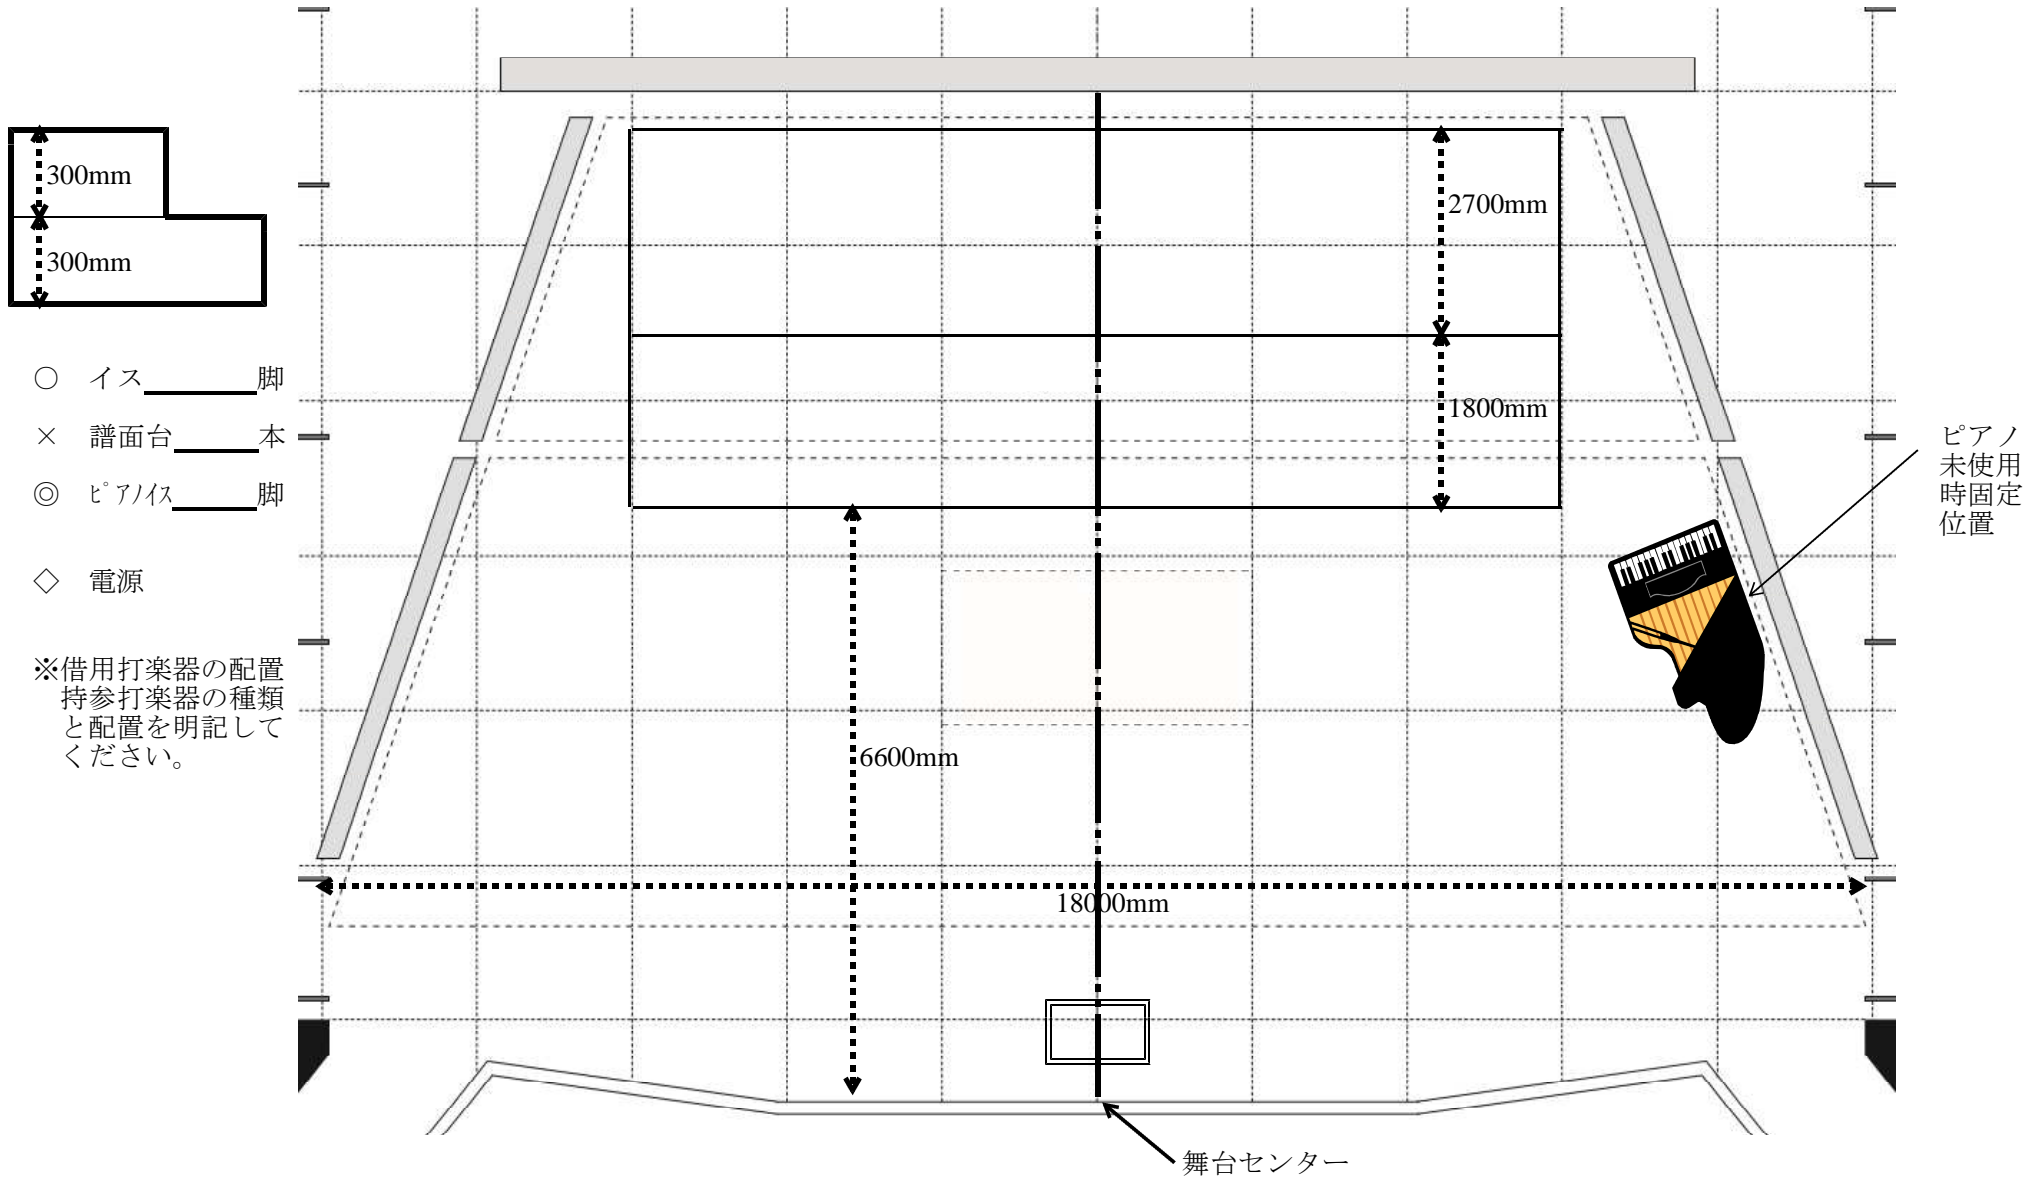

那須塩原市黒磯文化会館大ホール舞台配置図

出 演 順		県		団体名
-------------	--	---	--	-----