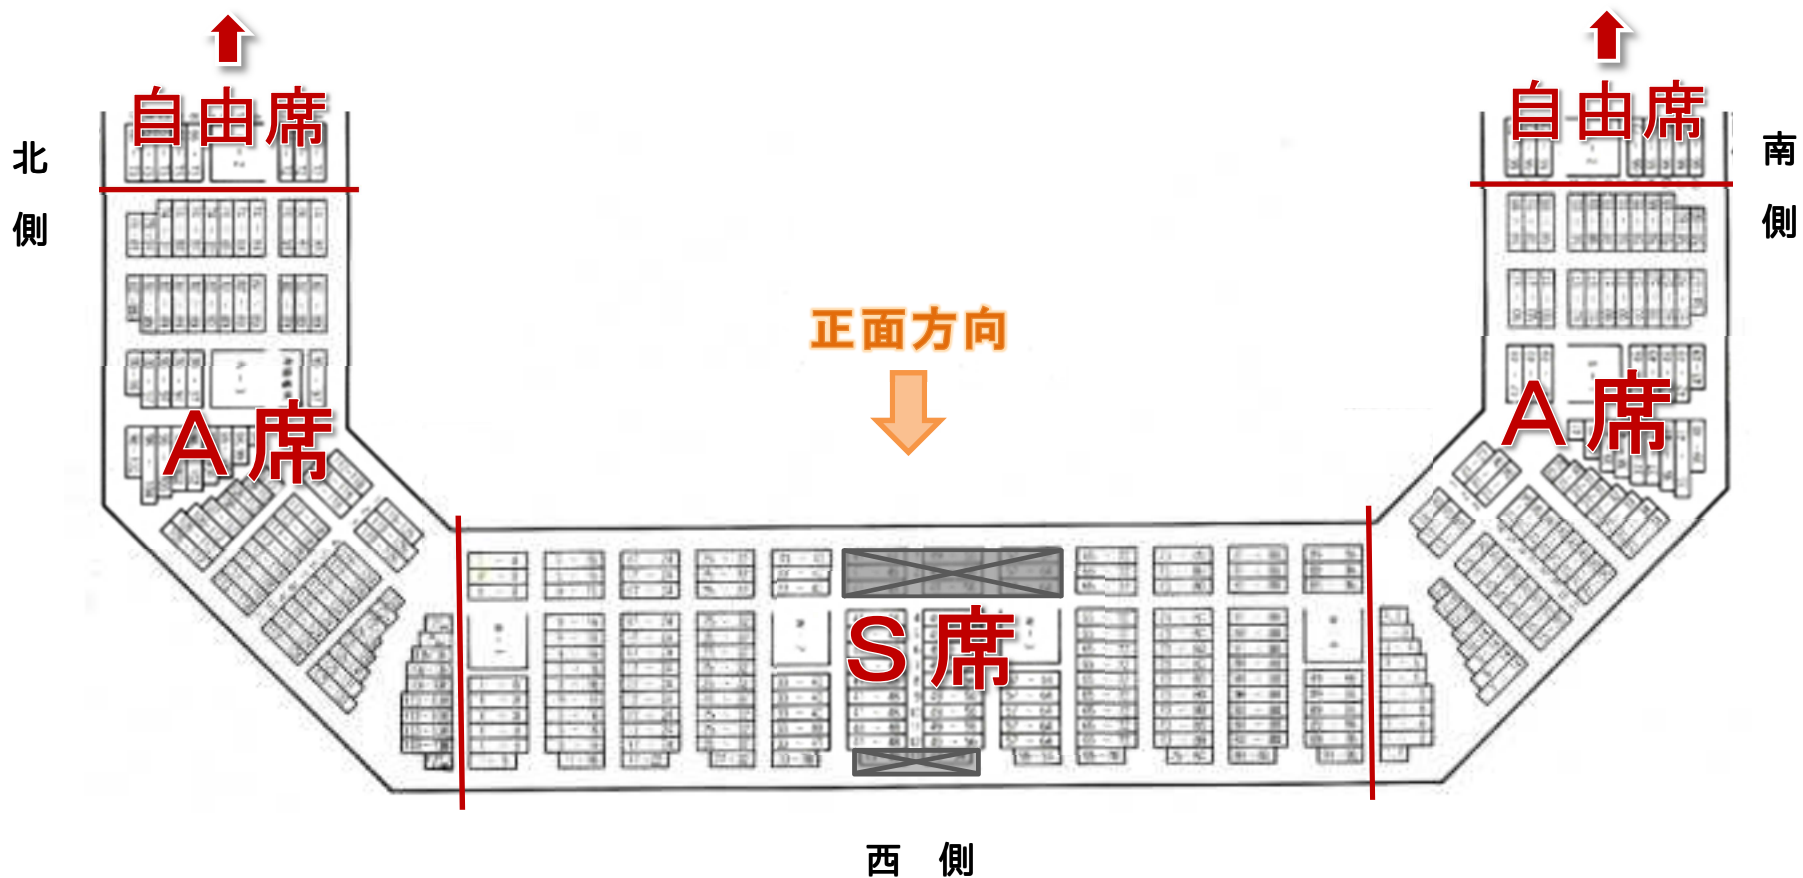

第 23 回東関東マーチングコンテスト・第 16 回東関東小学校バンドフェスティバル

平成 29 年 10 月 1 日(日) 千葉ポートアリーナ

指定席エリア図

※S席エリアの一部は、審査員席および主催者席となります。